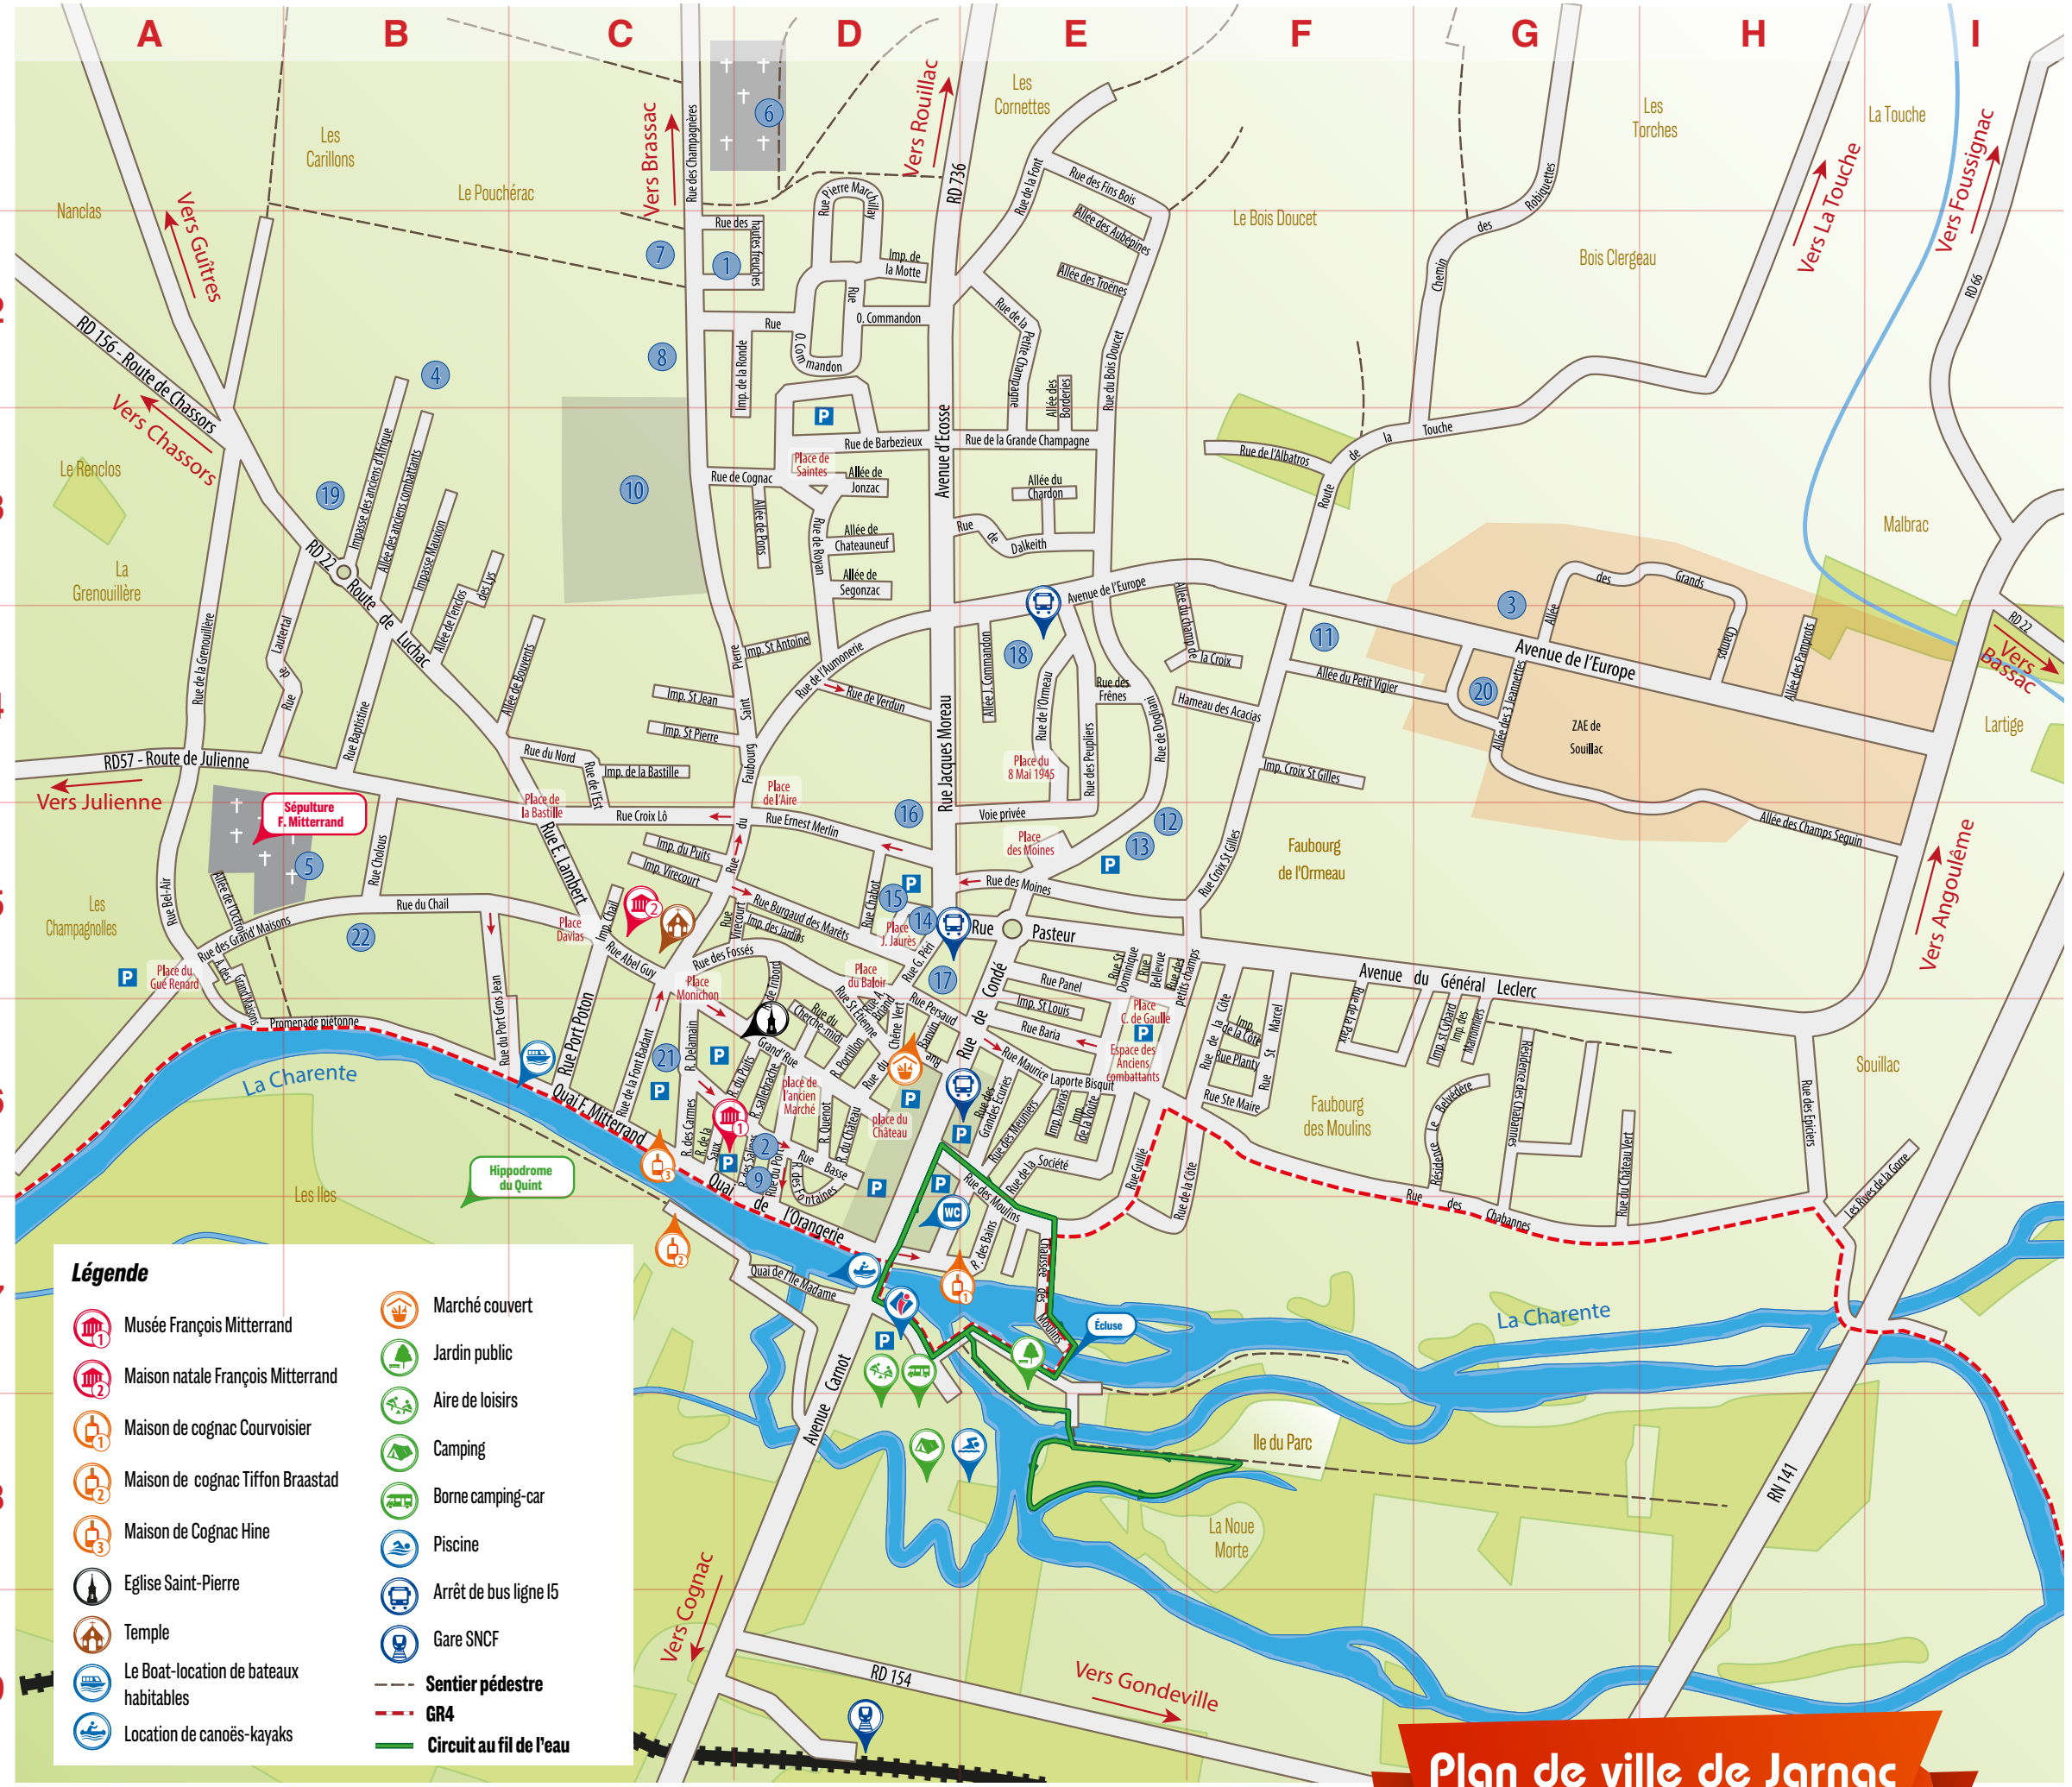

LIEUX UTILES

1-Centre de Loisirs.....D2	2-Médiathèque.....D6
3-Centre de Secours-Pompiers.....G3	4- Stademunicipal.....B2
5- Cimetièrre des Grand' Maisons.....A5-B5	6- Cimetièrre du Roc.....D1
7- Clinique «Le Mas Blanc».....C2	8- Clinique «Villa Bleue».....C2
9- Ecole Dép. de Musique.....D6	10- Complexe sportif.....C3
11- Maison de Santé.....F4	12- Gendarmerie.....E5
13- Groupe médica.....E5	14- Hôtel de ville.....D5
15- La Poste.....D5	16- Maison Familiale Rurale.....D5
17- Trésorerie/Perception.....D5-E5	18- Résidence médico-social.....E4
19- Salle des fêtes-Auditorium.....B3	20- A.E DOR.....G4
21- Delamain.....C6	22- Louis Royer.....B5

DESTINATION Cognac
Bureau d'Information de Jarnac
1 Avenue Carnot - 16200
Mainxe-Gondeville
+33 (0)5 45 81 09 30
www.destination-cognac.com

Légende

Musée François Mitterrand	Marché couvert
Maison natale François Mitterrand	Jardin public
Maison de cognac Courvoisier	Aire de loisirs
Maison de cognac Tiffon Braastad	Camping
Maison de Cognac Hine	Borne camping-car
Eglise Saint-Pierre	Piscine
Temple	Arrêt de bus ligne I5
Le Boat-location de bateaux habitables	Gare SNCF
Location de canoës-kayaks	Sentier pédestre
	GR4
	Circuit au fil de l'eau

Plan de ville de Jarnac